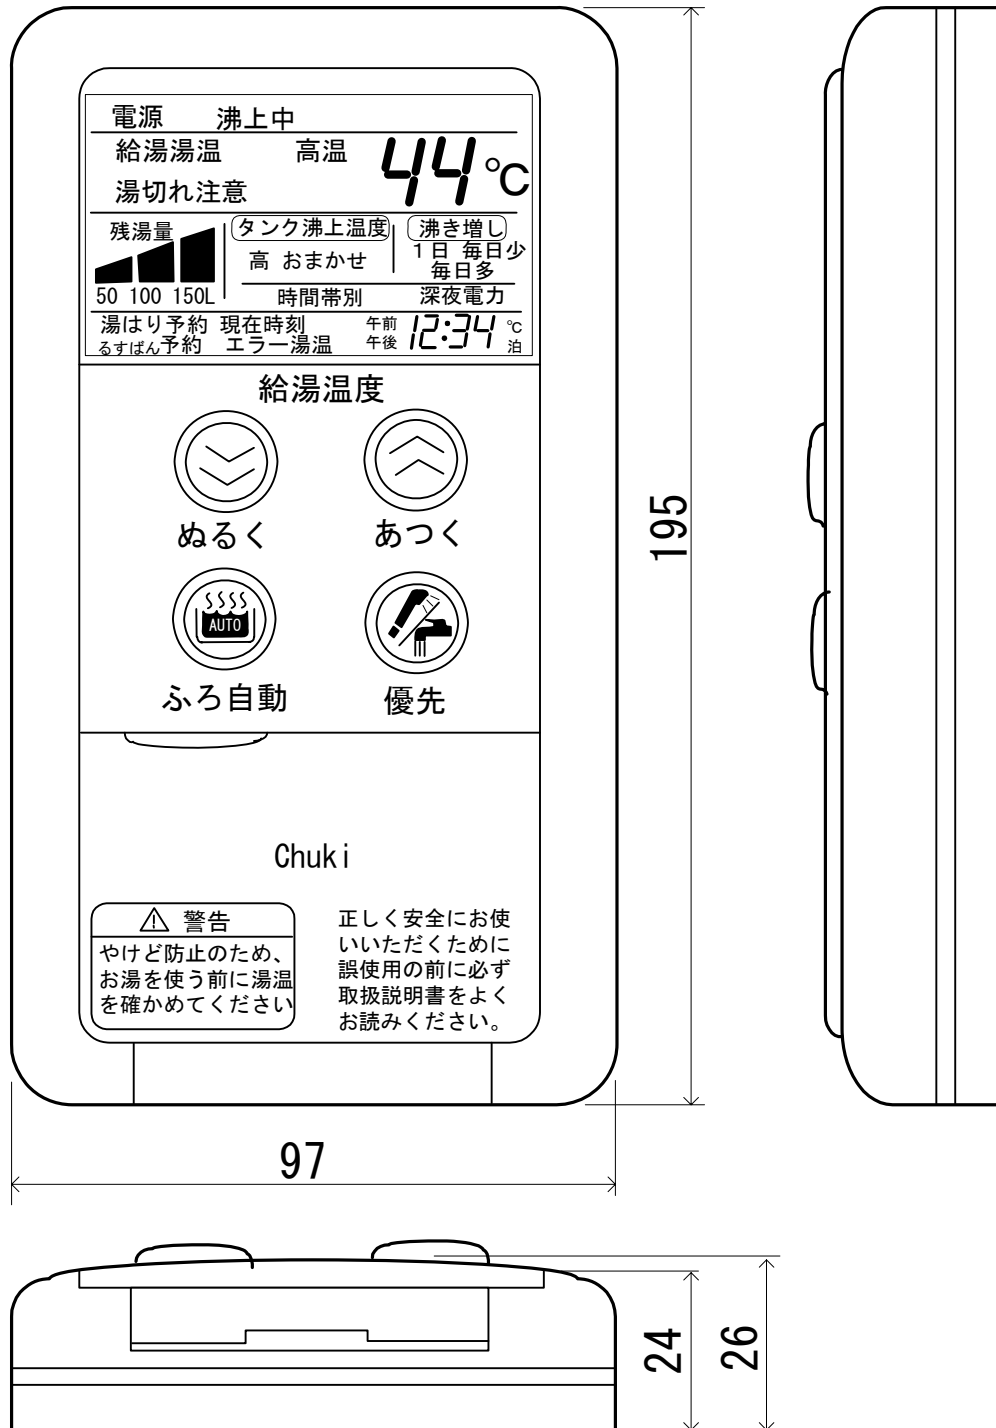

セミオート型電気温水器 台所リモコン (サブリモコン)

電源 沸上中

給湯湯温 高温 44°C

湯切れ注意

残湯量 50 100 150L	(タンク沸上温度)	(沸き増し)
	高 おまかせ	1日 毎日少 毎日多
時間帯別		深夜電力

湯はり予約 現在時刻 午前 12:34 °C
るすばん予約 エラー湯温 午後 泊

給湯温度

ぬるく

あつく

ふろ自動

優先

沸上温度

沸き増し

湯温表示

るすばん
予約

音量

湯はり
予約

時

分

時刻合わせ

セミオート型電気温水器 浴室リモコン

優先 高温
45 °C

予約 12:00

水湯
湯量 L °C
420