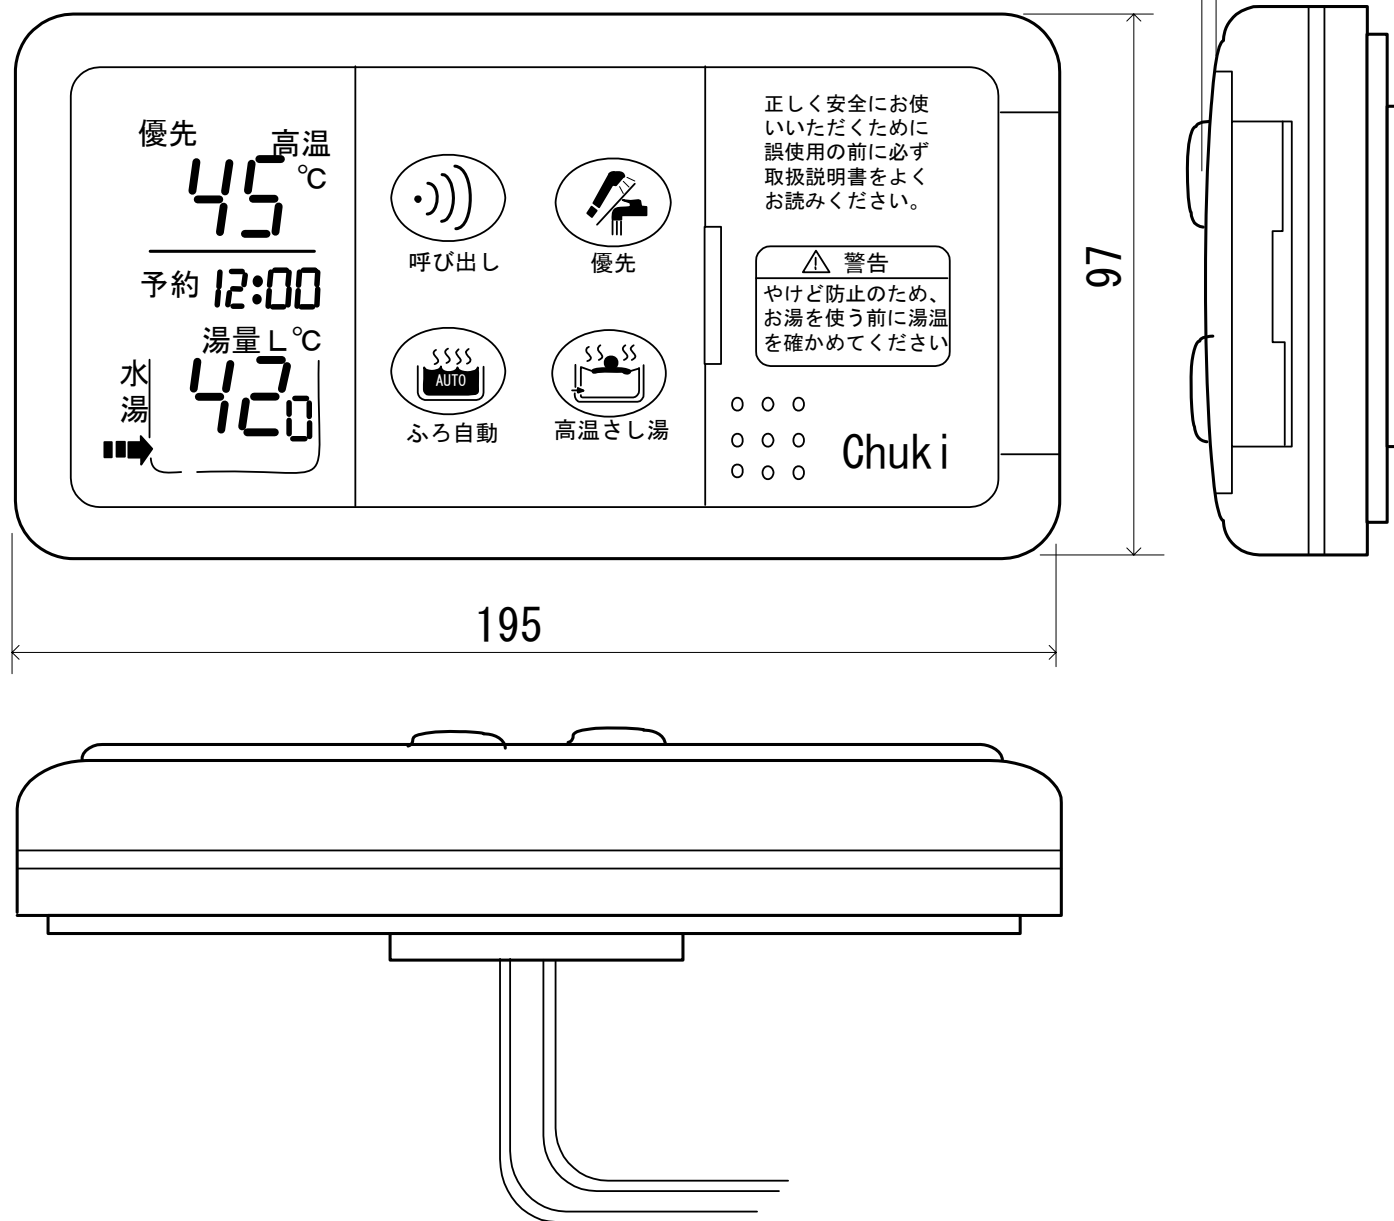

あつく

ふろ自動

優先

沸上温度

沸き増し

湯温表示

るすばん
予約

音量

湯はり
予約

時

分

時刻合わせ

セミオート型電気温水器 浴室リモコン

優先 高温
45 °C

予約 12:00

水湯
湯量 L °C
420