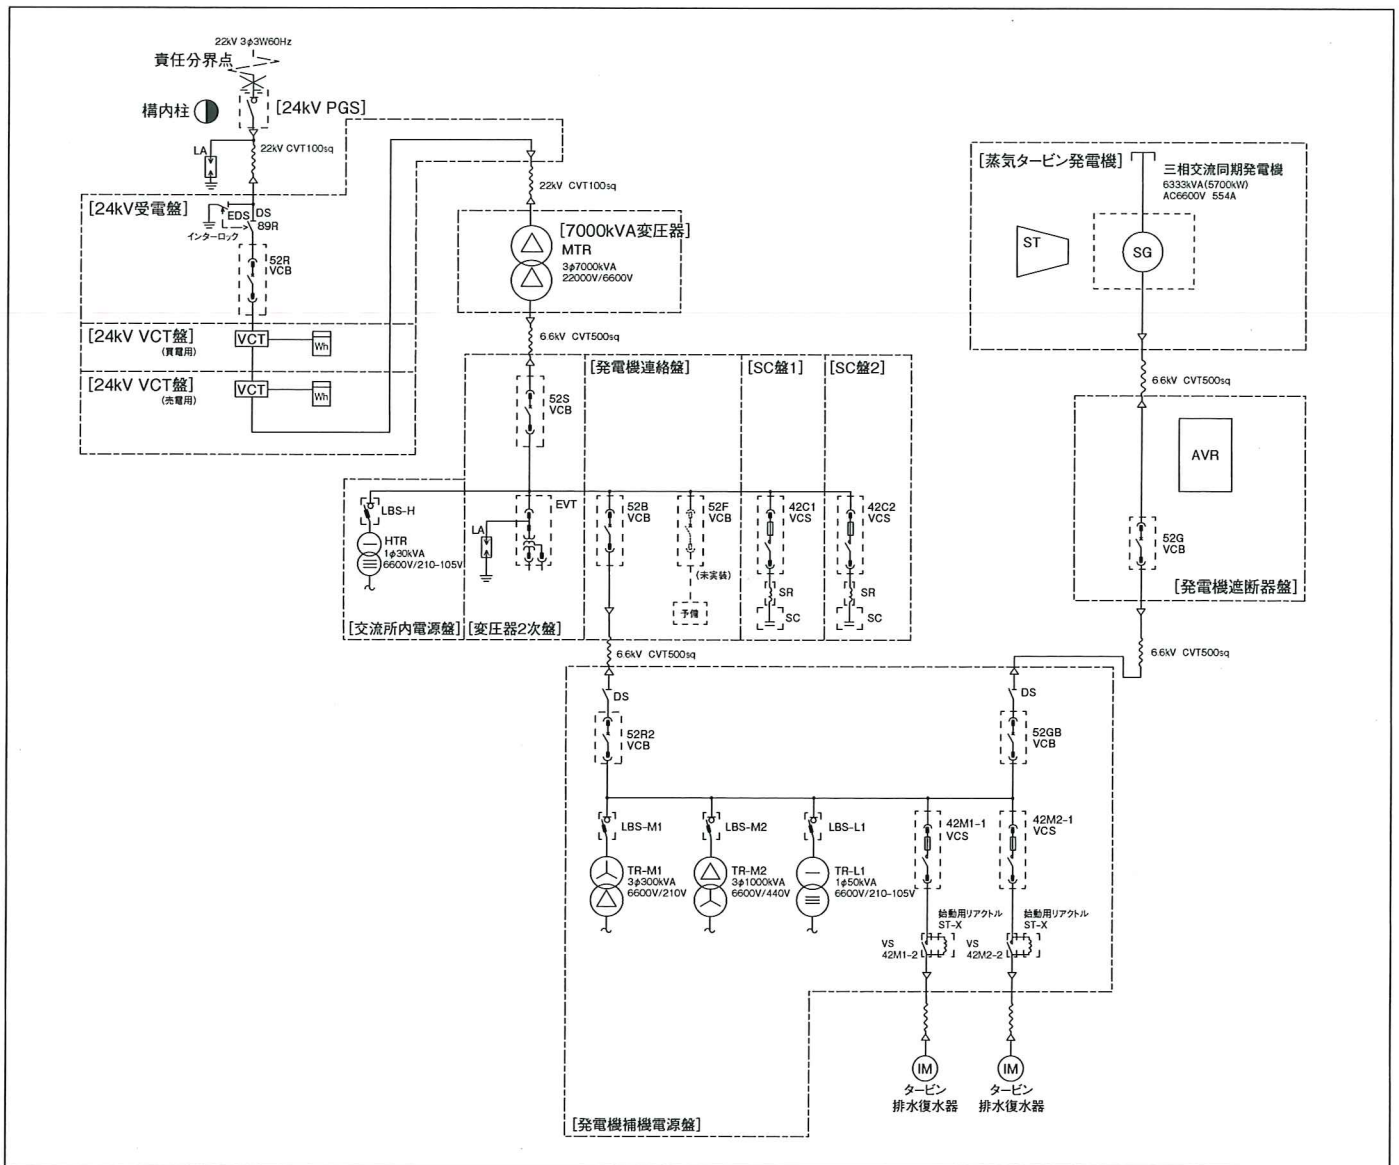

特高受変電設備

24kV受電盤  
24kV VCT盤(買電用)  
24kV VCT盤(売電用)

6kV変圧器二次盤・発電機連絡盤・SC盤

24kV/6kV7000kVA変圧器

お問い合わせはこちらへ...

本社 〒732-8564 広島市南区大州四丁目4番32号  
TEL 050-5524-1356 FAX 082-286-3420